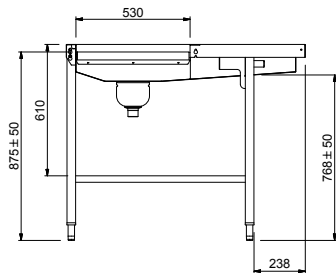

#### Articolo N°

Costruzione in acciaio inox AISI 304. Vasca con fondo inclinato, scarico con doppia piletta. Rulli lunghi in plastica. Guide dei cesti inclinate verso il lato di smistamento. Gambe tubolari a sezione quadrata 40x40 mm su piedini regolabili. Progettato per cesti di dimensione 500x500 mm. Collegamento alla rulliera sul lato sinistro. Direzione carico cesti: da destra a sinistra.

Approvazione: \_\_\_\_\_

- Scorrivassoio per tavolo di sbarazzo, 500 mm PNC 865444
- Scorrivassoio con foro di scarico e collare di gomma, 500 mm PNC 865445
- Mezzaluna per sbarazzo rapido piatti (viene montata sotto il tavolo di sbarazzo) PNC 865447
- Acqua temperata per lavaggio vasca PNC 865449
- Scorrivassoio per tavoli di sbarazzo, 5 cesti, 2640 mm PNC 865456
- Avvolgitore a parete con lancia per pre-risciacquo, con miscelatore fisso termostatico, lunghezza tubo 14 metri PNC 865460
- Kit staffe per consentire lo stoccaggio di cesti in verticale su griglie sotto il tavolo di sbarazzo PNC 865478

Fronte

Lato

D = Scarico acqua

Alto

**Informazioni chiave**
**Dimensioni esterne,**  
**larghezza:**
**865259 (HSMSS5RL)** 2640 mm

**Dimensioni esterne,**  
**profondità:**

1110 mm

**Dimensioni esterne, altezza:**

910 mm

**Peso netto:**

64 kg

**Regolazione altezza:**

50/50 mm

**Movimento cestello**

Da destra a sinistra

**Materiale vasca**