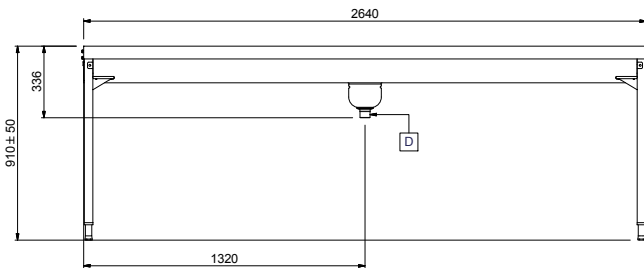

### Accessori opzionali

- Gruppo doccia di prelavaggio con miscelatore e doccia (da agganciare alla mensola) PNC 863136
- Kit stop di emergenza per lavastoviglie a cesto trascinato PNC 865162
- Supporto per cesti PNC 865208
- Gruppo doccia di prelavaggio con miscelatore e doccia (da agganciare alla mensola) PNC 865209
- Ripiano superiore doppio per tavoli di sbarazzo per 5 cesti, 2630 mm PNC 865427
- Ripiano superiore per tavoli di sbarazzo per 5 cesti, 2630 mm PNC 865431
- Scorriavasoio per tavoli di sbarazzo, 5 cesti, 2640 mm PNC 865435
- Kit 3 ganci per scorriavasoio PNC 865437
- Set di griglie con telaio per 5 cesti PNC 865440
- Vasca con dispositivo sollevamento posate PNC 865442
- Gruppo doccia estraibile prelavaggio, 1500 mm PNC 865443

Approvazione: \_\_\_\_\_

- Scorrivassoio per tavolo di sbarazzo, 500 mm PNC 865444
- Scorrivassoio con foro di scarico e collare di gomma, 500 mm PNC 865445
- Mezzaluna per sbarazzo rapido piatti (viene montata sotto il tavolo di sbarazzo) PNC 865447
- Acqua temperata per lavaggio vasca PNC 865449
- Scorrivassoio per tavoli di sbarazzo, 5 cesti, 2640 mm PNC 865456
- Avvolgitore a parete con lancia per pre-risciacquo, con miscelatore fisso termostatico, lunghezza tubo 14 metri PNC 865460
- Kit staffe per consentire lo stoccaggio di cesti in verticale su griglie sotto il tavolo di sbarazzo PNC 865478

Fronte

Lato

D = Scarico acqua

Alto

**Informazioni chiave**
**Dimensioni esterne,**  
**larghezza:**
**865259 (HSMSS5RL)** 2640 mm

**Dimensioni esterne,**  
**profondità:**

1110 mm

**Dimensioni esterne, altezza:**

910 mm

**Peso netto:**

64 kg

**Regolazione altezza:**

50/50 mm

**Movimento cestello**

Da destra a sinistra

**Materiale vasca**